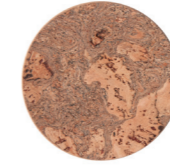

The image features three circular cork coasters of varying sizes arranged on a light blue, textured surface. A wedge of a green lime is visible on the left side. The cork coasters have a natural, marbled texture with various shades of brown and tan. The text '3DCORK' is overlaid in white, with a stylized leaf icon integrated into the letter 'O'. Below the main text, the phrase 'intelligent nature' is written in a smaller, lowercase font.

3DCORK
intelligent nature

MONTADO モンタード

多くの動植物の生命をはぐくみ、生物多様性のサンクチュアリとして知られる
 コルクの森をイメージしたコレクション。
 テーブルにナチュラルな質感が加わります。

コースター

¥600 [Lot 4]
 125×95×10mm
 MTOC

ラウンドコースター
 4枚セット

¥2,400 [Lot 2]
 φ100×8mm
 MTRC4

トリベット

¥3,200 [Lot 1]
 300×220×23mm
 MTOT

ラウンドトリベット

¥1,500 [Lot 1]
 φ190×10mm
 MTOT

COR NA COR コルナコール

コルクとサンダル工場の廃材をミックスした独特の質感がユニークなコレクション。
 サステナブルな素材感と楽しいカラーリングでテーブルを彩ります。

ラウンドコースター
 4枚セット/ブルー

¥1,000 [Lot 2]
 φ95 × 3mm
 CNCR4-BL